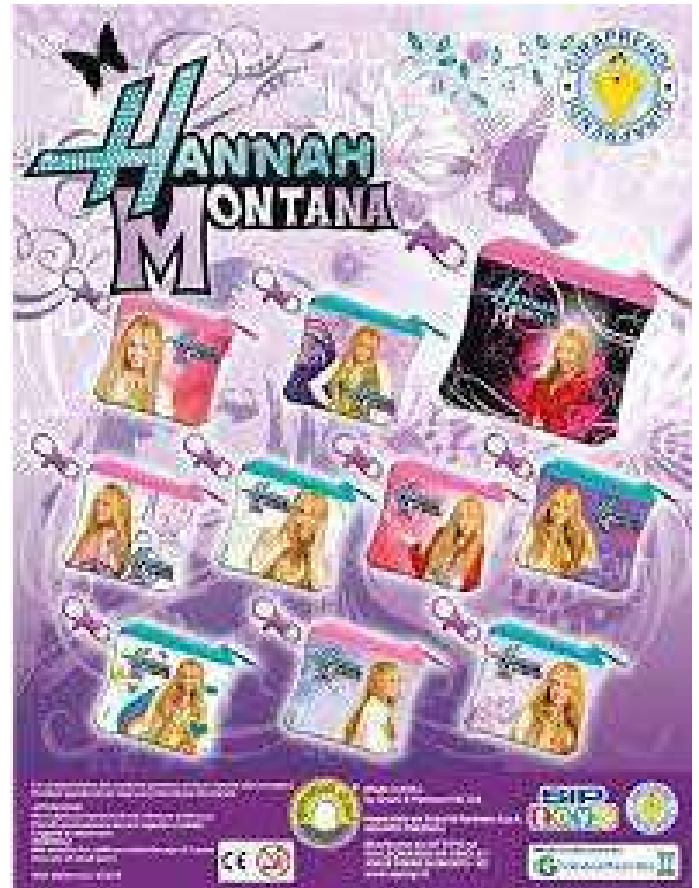

BEN TEN MINI LANCIADISCO Ø 60 CONF. PZ 400

HANNA MONTANA Ø 49 CONF. DA PZ 600