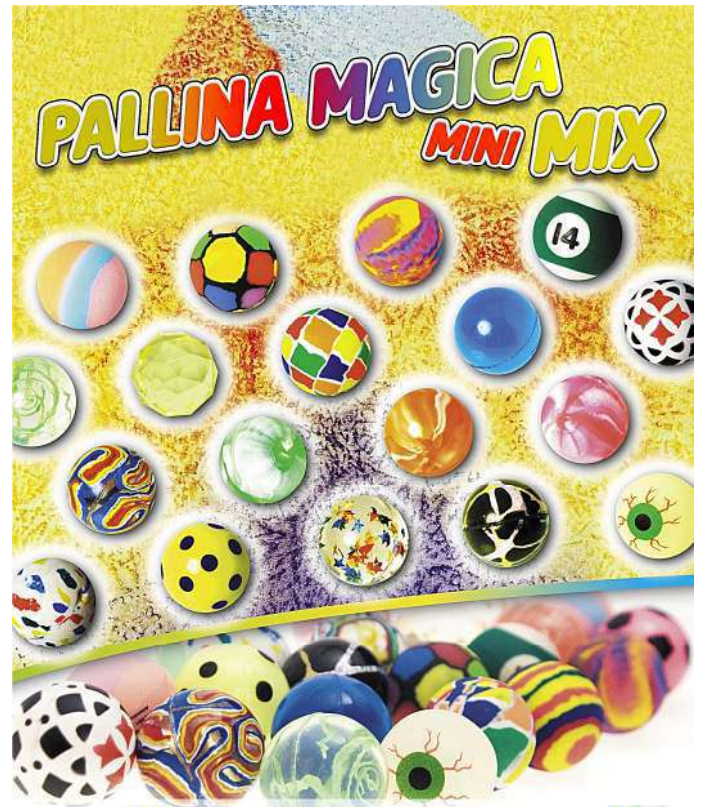

ATTENZIONE: NON USARE
 SU PELLE E SU MUCOSE

MECH STATION TATTO Ø 49/60

STATION TATTO

FANTA SPORT KEYCHAIN Ø 32 CONF. DA PZ 300

↑ **IN ARRIVO** ↑

**PALLA
MAGICA
Ø 27/32/45**

Special Game

Distribuito da:
Velotti Srl
Via L. Volpicella n°223, 80147 Napoli NA, Italy
Tel. +39 081 5726854 info@specialgame.it
www.specialgame.it