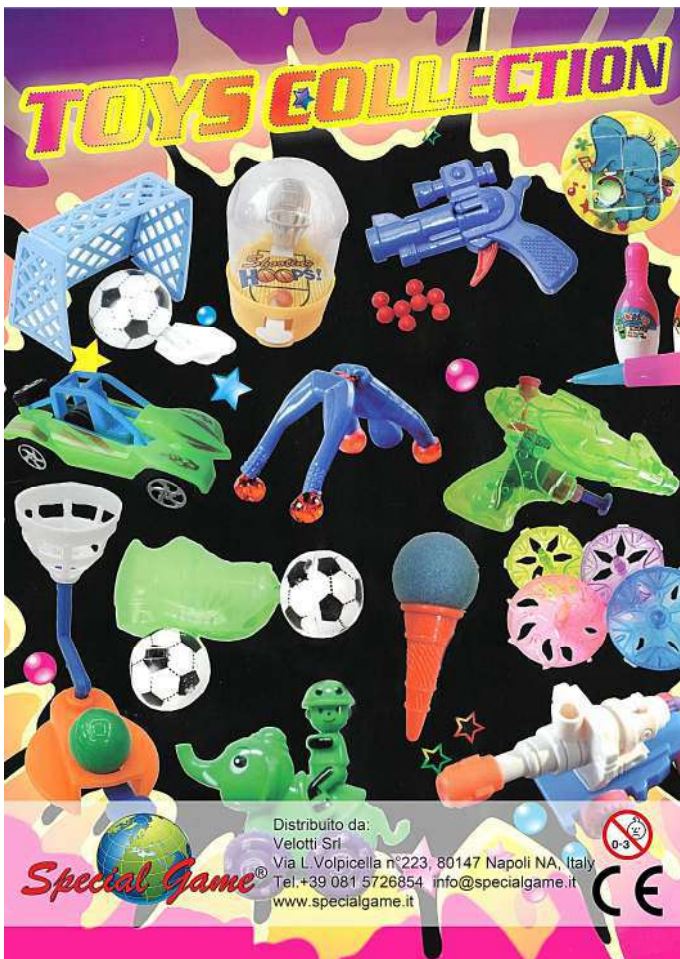

DOUBLE VENDING Ø 49/60

BIG TELEPHONE Ø 49/60

CAPS Ø 90/100

MIX AF Ø 90 PZ 150

MIX A Ø 90 PZ 150

MIX B 90 PZ 150

CAPS
Ø 90/100

FUNKY MALS SQUISHY *Special Game®*