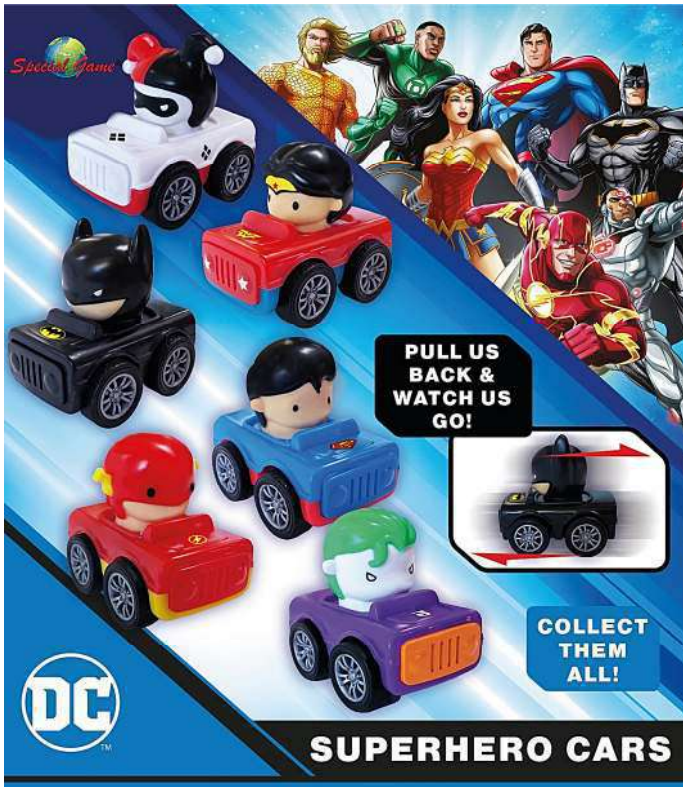

↓ IN ARRIVO ↓

Special Game®
Distribuito da: Velotti Srl
Via L. Volpicella n°223, 80147 Napoli NA, Italy
Tel. +39 081 5726854 info@specialgame.it
www.specialgame.it

AVVERTENZE! Non adatto ai bambini di età inferiore ai 36 mesi. Possono generarsi pezzi di piccole dimensioni che potrebbero essere ingeriti o inalati causando il soffocamento.
WARNINGS! Not suitable for children under the age 36 months because of small parts.

© COOL THINGS®
International trade s.p.a. - Via Ravarella, 1
47899 Serravalle - Rep. San Marino - Tel. +378 (0549) 904286
www.coolthings.com

CE

DC SUPERHERO CARS Ø 90/100 CONF. PZ 100